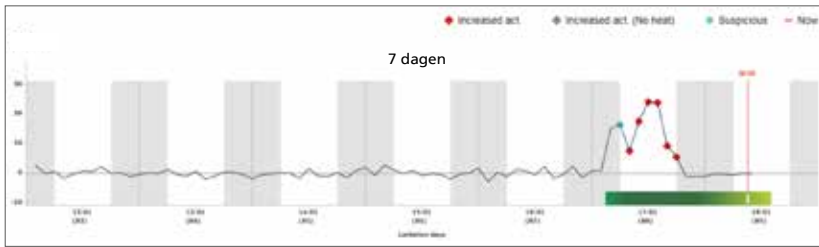

Voorbeeld: Tochtigheidsdetectie

In eerste instantie werd een waarschuwing voor verdacht gedrag (gebaseerd op 2 x 2 uur verhoogde activiteit) gegenereerd voor de koe, later veranderde dit in een waarschuwing wegens feitelijk verhoogde activiteit (gebaseerd op 3 x 2 uur verhoogde activiteit). De groene balk geeft de optimale inseminatieperiode aan. Hier zou de koe idealiter gesproken al geïnsemineerd moeten zijn.

Voorbeeld: Individuele vreetijd

Deze koe brengt aanzienlijk minder tijd door met vreten in vergelijking met de voorgaande dagen en daarom is er een waarschuwing gegeven. Een onmiddellijk uitgevoerde vakkundige controle van deze koe, die recentelijk gekalfd heeft, identificeert een vroeg stadium van ketose. Aangezien de koe sneller wordt behandeld, is de kans op een goed herstel vele malen groter.

Voorbeeld: Vreet- en herkauwtijden van de groep

Een groep koeien brengt minder tijd door met vreten. Het herkauwen is verminderd en de inactiviteit is toegenomen, hetgeen wijst op een fout in de samenstelling van het voer.

De door het bedrijf gebruikte TMR-verhouding moet worden aangepast.