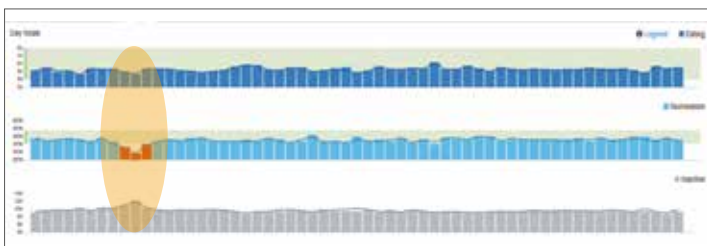

De beste basis voor een gezonde eetlust en langdurige, hoge prestaties!

Voorbeeld: Tochtigheidsdetectie

In eerste instantie werd een waarschuwing voor verdacht gedrag (gebaseerd op 2 x 2 uur verhoogde activiteit) gegenereerd voor de koe, later veranderde dit in een waarschuwing wegens feitelijk verhoogde activiteit (gebaseerd op 3 x 2 uur verhoogde activiteit). De groene balk geeft de optimale inseminatieperiode aan. Hier zou de koe idealiter gesproken al geïnsemineerd moeten zijn.

Voorbeeld: Individuele vreetijd

Deze koe brengt aanzienlijk minder tijd door met vreten in vergelijking met de voorgaande dagen en daarom is er een waarschuwing gegeven. Een onmiddellijk uitgevoerde vakkundige controle van deze koe, die recentelijk gekalfd heeft, identificeert een vroeg stadium van ketose. Aangezien de koe sneller wordt behandeld, is de kans op een goed herstel vele malen groter.

Voorbeeld: Vreet- en herkauwtijden van de groep

Een groep koeien brengt minder tijd door met vreten. Het herkauwen is verminderd en de inactiviteit is toegenomen, hetgeen wijst op een fout in de samenstelling van het voer.