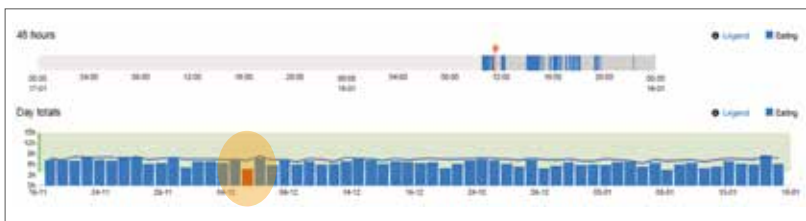

Eet- en herkauwtijden

De CowScout aan de hals detecteert specifieke bewegingen die gerelateerd zijn aan de voeropname en registreert de vreettijd van individuele dieren. De halsband registreert ook de herkauwtijden en inactieve tijden.

Veranderingen in het vreet- en herkauwgedrag en metingen van activiteit ten opzichte van inactiviteit kunnen op mogelijke gezondheidsproblemen wijzen. De waarschuwingfunctie vertelt u onmiddellijk of de koe vreet- of gezondheidsproblemen vertoont, zodat u snel de juiste actie kunt ondernemen. Doordat u over zowel vreet- als herkauwtijden beschikt kunt u zieke koeien eerder herkennen, dit helpt u om behandelingskosten te verlagen en melkproductieverlies te beperken.

De beste basis voor een gezonde eetlust en langdurige, hoge prestaties!

Voorbeeld: Tochtigheidsdetectie

In eerste instantie werd een waarschuwing voor verdacht gedrag (gebaseerd op 2 x 2 uur verhoogde activiteit) gegenereerd voor de koe, later veranderde dit in een waarschuwing wegens feitelijk verhoogde activiteit (gebaseerd op 3 x 2 uur verhoogde activiteit). De groene balk geeft de optimale inseminatieperiode aan. Hier zou de koe idealiter gesproken al geïnsemineerd moeten zijn.

Voorbeeld: Individuele vreetijd

Deze koe brengt aanzienlijk minder tijd door met vreten in vergelijking met de voorgaande dagen en daarom is er een waarschuwing gegeven. Een onmiddellijk uitgevoerde vakkundige controle van deze koe, die recentelijk gekalfd heeft, identificeert een vroeg stadium van ketose. Aangezien de koe sneller wordt behandeld, is de kans op een goed herstel vele malen groter.