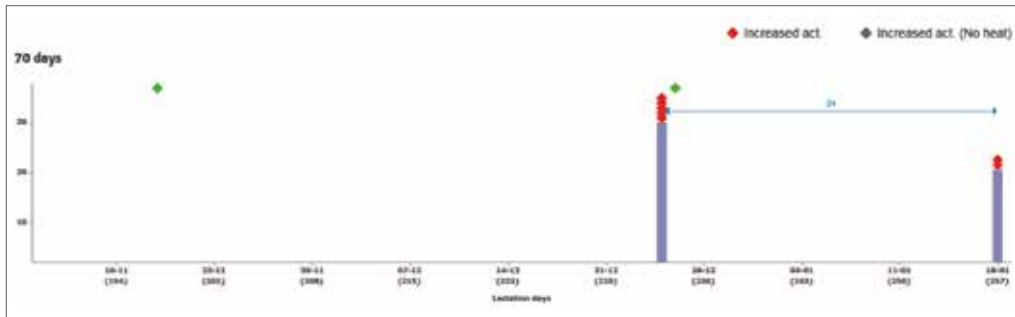

Voorbeeld: Tochtigheidsdetectie

Activiteit van de afzonderlijke dieren gedurende de afgelopen 70 dagen: Het eerste groene symbool staat voor een inseminatie die is uitgevoerd zonder indicatie van verhoogde activiteit en die dan ook niet succesvol was. De tweede inseminatie werd kort na de waarschuwing uitgevoerd. Aangezien de koe opnieuw verhoogde activiteit vertoonde in een cyclus van 24 dagen, bleek ook de tweede inseminatie niet succesvol te zijn geweest.

Deze koe moet nu onmiddellijk worden geïnsemineerd.