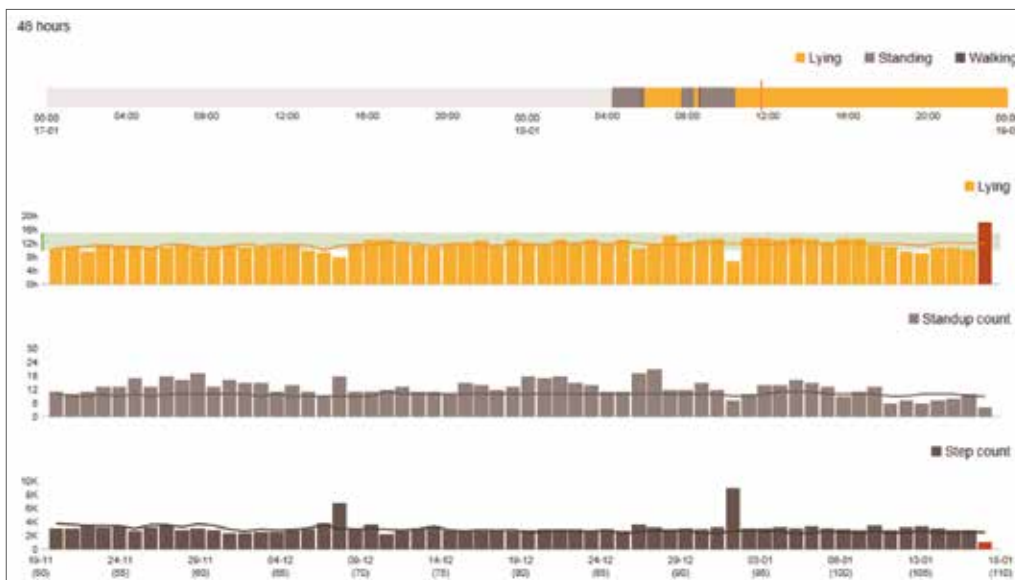

Sta-, lig- en looptijd

De CowScout pootversie laat u zien hoe actief uw dieren zijn. De informatie over de bewegingen en het gedrag van de koeien kan u belangrijke inzichten opleveren om de gezondheid van de veestapel en het management van uw bedrijf te verbeteren. De CowScout pootband bewaakt onafgebroken vijf aspecten van het dagelijkse gedrag van de koe: sta-, lig- en looptijd, telling van het aantal keer opstaan en telling van de stappen. Als de koe een verhoogde of verlaagde activiteit vertoont, stuurt CowScout pootversie u een waarschuwing. Afwijkingen van de gemiddelde metingen van het normale gedrag helpen u te bepalen of de koe extra aandacht nodig heeft en stellen u in staat om eventuele gezondheidsproblemen snel te behandelen – voordat de koe ziek wordt en de productie daalt.

Het beste uitgangspunt voor een langere levensduur van uw koeien!

Voorbeeld: Tochtigheidsdetectie

Activiteit van de afzonderlijke dieren gedurende de afgelopen 70 dagen: Het eerste groene symbool staat voor een inseminatie die is uitgevoerd zonder indicatie van verhoogde activiteit en die dan ook niet succesvol was. De tweede inseminatie werd kort na de waarschuwing uitgevoerd. Aangezien de koe opnieuw verhoogde activiteit vertoonde in een cyclus van 24 dagen, bleek ook de tweede inseminatie niet succesvol te zijn geweest.

Deze koe moet nu onmiddellijk worden geïnsemineerd.

Voorbeeld: Individuele sta-, lig- en looptijd

Een koe met een aanzienlijk langere ligtijd en een kleiner aantal stappen: beide afwijkingen genereren een waarschuwing. Controles van deze koe wijzen uit dat deze verandering in het gedrag te wijten is aan een kreupele rechter achterpoot.